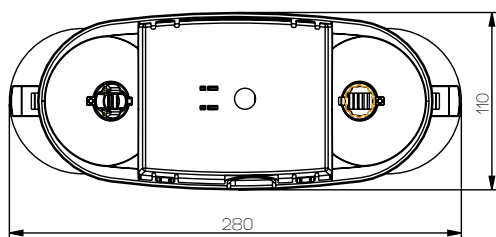

LUMINARIA DE EMERGENCIA R3 LED

- Auditorios / Bancos / Oficinas.

Características

- Luminaria de emergencia R-3, decorativa y económica, fácil mantenimiento.
- Diseño compacto, color blanco, chasis termoplástico ABS retardante al fuego, resistente a golpes, a prueba de rayaduras, fácil instalación.
- Batería de níquel - cadmio, no requiere mantenimiento, multivoltaje (120 a 277) VAC 60 Hz.
- Indicador de estatus con luz led roja visible fácilmente.
- Placas de montaje universal que permiten una rápida y fácil instalación, apto para pared ó techo.

Dimensiones (mm)

Especificaciones

Código	Descripción Comercial	Potencia (W)	Flujo Luminoso (Lm)	CCT (K)	Autonomía	Tensión de Línea (V)
P26931-36	Luminaria de Emergencia R3 LED	2X16	200	6000	90 minutos	120-277