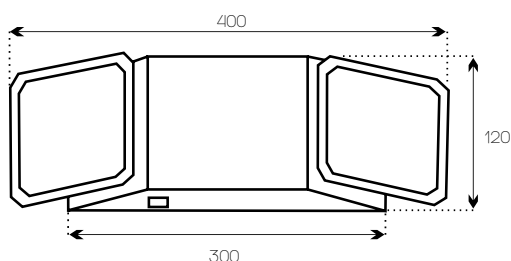

LUMINARIA DE EMERGENCIA R1 LED

- Auditorios / Bancos / Oficinas.

Características

- Luminaria de emergencia R-1, decorativa y económica, fácil mantenimiento.
- Diseño compacto, color blanco, chasis termoplástico ABS retardante al fuego, resistente a golpes, a prueba de rayaduras, fácil instalación.
- Batería de níquel - cadmio, no requiere mantenimiento, multivoltaje (120 a 277) VAC 60 Hz.
- Indicador de estatus con luz led roja visible fácilmente.
- Placas de montaje universal que permiten una rápida y fácil instalación, apto para pared ó techo.

Dimensiones (mm)

Especificaciones

Código	Descripción Comercial	Potencia (W)	Flujo Luminoso (Lm)	CCT (K)	Autonomía	Tensión de Línea (V)
P24197-36	Luminaria de Emergencia R1 LED	2X16	170	6000	90 minutos	120-277